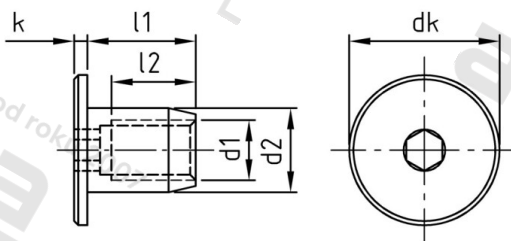

Art. 9262 1.4305 M 10X18 Matice nábytu. se zápusť. hlavou a vnitř. šestihr.

Číslo položky:	9262210 18	EAN/GTIN:	4043377387158
Materiál:	A1	Čistá hmotnost na 100:	1.936 kg
		Množství v balení (VPE):	50 St.

Technické údaje

tvary hlavy:	prostáček
Průměr hlavy (dk):	25 mm
Velikost pohonu (Pohon):	SW 6
Tvar pohonu (pohon):	Vnitřní šestihran
Výška hlavy (k):	2,2 mm
Rozměr d1 (d1):	10 mm
Rozměr d2 (d2):	14 mm
Rozměr l2 (l2):	12 mm
Rozměr l1 (l1):	18 mm

Parametry

- Plochá hlava
- Šestihranná hlavice

Použití