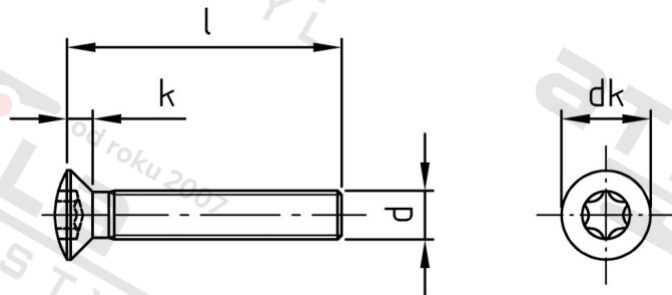

ISO 14584 A4 M 3X22 TX10

Šrouby se záp. čočkovou hl a hvězdicí drážkou

Číslo položky:

1458443 22

EAN/GTIN:

4043377291332

Materiál:

A4

Čistá hmotnost na 100:

0.114 kg

Množství v balení (VPE):

500 St.

Technické údaje

Průměr (d):	3 mm
Celková délka (l):	22 mm
Pevnost v tahu (Rm):	500 N/mm ²
Typ závitu:	metrický
tvar hlavy:	Zvýšený
Průměr hlavy (dk):	5,5 mm
Výška hlavy (k):	1,65 mm
Velikost pohonu (Pohon):	TX10
Tvar pohonu (pohon):	Vnitřní hvězdice