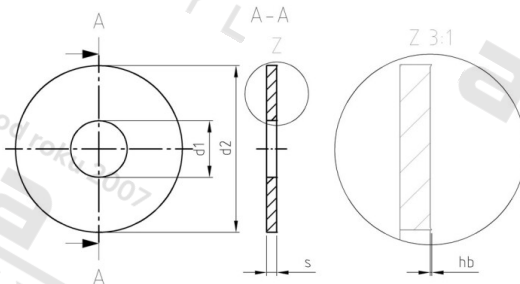

**NF E 25-513 A2 LL30 Tvar kotoučů AFNOR LL**

|                       |            |                                 |               |
|-----------------------|------------|---------------------------------|---------------|
| <b>Číslo položky:</b> | 255132LL30 | <b>EAN/GTIN:</b>                | 4043377358233 |
| <b>Materiál:</b>      | A2         | <b>Čistá hmotnost na 100:</b>   | 13.300 kg     |
|                       |            | <b>Množství v balení (VPE):</b> | 10 St.        |

**Technické údaje**

|                                |       |
|--------------------------------|-------|
| <b>Vnitřní průměr (d1):</b>    | 31 mm |
| <b>Vnější průměr (d2):</b>     | 80 mm |
| <b>Tloušťka materiálu (s):</b> | 4 mm  |