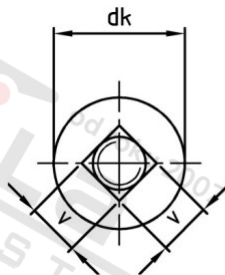

**DIN 603 A4-70 M 10X75 Šr. vratové s plochou půlk hl a čtyřhranem**

<b>Číslo položky:</b>	O603410 75	<b>EAN/GTIN:</b>	4043377320353
<b>Materiál:</b>	A4	<b>Čistá hmotnost na 100:</b>	5,126 kg
		<b>Množství v balení (VPE):</b>	50 St.

**Technické údaje**

<b>Průměr (d):</b>	10 mm
<b>Celková délka (l):</b>	75 mm
<b>Délka závitu (b):</b>	26 mm
<b>Typ závitu:</b>	metrický
<b>tvár hlavy:</b>	Kulovou hlavou
<b>Výška hlavy (k):</b>	5,38 mm
<b>Pevnost v tahu (Rm):</b>	700 N/mm <sup>2</sup>
<b>Průměr hlavy (dk):</b>	24,65 mm
<b>Rozměr v (v):</b>	10,58 mm
<b>Výška čtyřhranu (f):</b>	6,6 mm