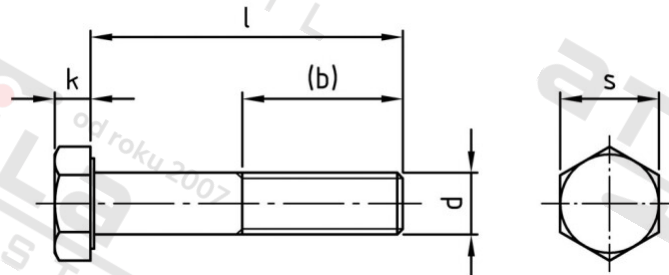

ISO 4014 A4-70 M 12X250

Šrouby se šestihrannou hlavou s dříkem

Číslo položky:

4014412 250

EAN/GTIN:

4043377326546

Materiál:

A4

Čistá hmotnost na 100:

22.560 kg

Množství v balení (VPE):

10 St.

Technické údaje

Pevnost v tahu (Rm):	700 N/mm ²
Průměr (d):	12 mm
Celková délka (l):	250 mm
Typ závitu:	metrický
tvar hlavy:	Se šestihrannou hlavou
Výška hlavy (k):	7,5 mm
Tvar pohonu (pohon):	Vnější šestihran
Délka závitu (b):	49 mm
Velikost pohonu (Pohon):	SW 18