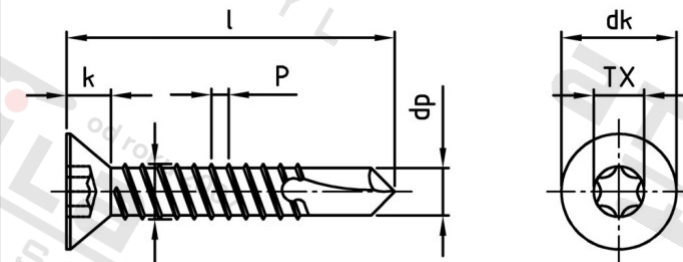

**DIN 7504 A4 O 3,9X16 TX15**

**Šrouby samovrtné se zápustnou hlavou, typ O**

**Číslo položky:**

75044OT39 16

**EAN/GTIN:**

4043377369314

**Materiál:**

A4

### Technické údaje

<b>Průměr (d):</b>	3,9 mm
<b>Celková délka (l):</b>	16 mm
<b>Typ závitu:</b>	plechu závit
<b>Průměr hlavy (dk):</b>	7,5 mm
<b>tvár hlavy:</b>	se zápustnou hlavou
<b>Výška hlavy (k):</b>	2,5 mm
<b>Tvar pohonu (pohon):</b>	Vnitřní hvězdice
<b>Velikost pohonu (Pohon):</b>	TX15
<b>Rozměr dp (dp):</b>	3,1 mm