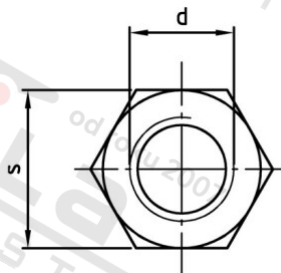

Art. 9071 A2 M 24X70 Spojky s vnitřním závitem šestihranné

Číslo položky:	9071224 70	EAN/GTIN:	4043377397355
Materiál:	A2	Čistá hmotnost na 100:	38.500 kg
		Množství v balení (VPE):	25 St.

Technické údaje

Průměr (d):	24 mm
Pevnost v tahu (Rm):	500 N/mm ²
Celková délka (l):	70 mm
Typ závitu:	vnitřní závit
Velikost pohonu (Pohon):	SW 36
Tvar pohonu (pohon):	Vnější šestihran

Oblast použití

Strojírenství