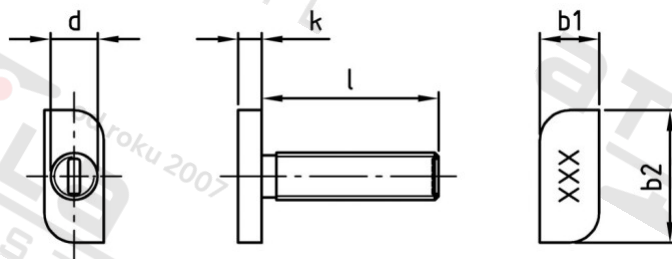

Výr. 9097 A2 M 8X70 Šrouby s kladívkovou hlavou, typ 28/15

Číslo položky:	909728 70	EAN/GTIN:	4043377226693
Materiál:	A2	Čistá hmotnost na 100:	3.000 kg
		Množství v balení (VPE):	100 St.

Technické údaje

Průměr (d):	8 mm
Celková délka (l):	70 mm
Typ závitu:	metrický
tvár hlavy:	Hammerhead
Výška hlavy (k):	4 mm
Pevnost v tahu (Rm):	700 N/mm ²
Šířka hlavy (b1):	10 mm
Délka hlavy (b2):	22,73 mm

Použití

Ideální pro šroubová spojení v oblasti kovoprůmyslu a solární techniky.