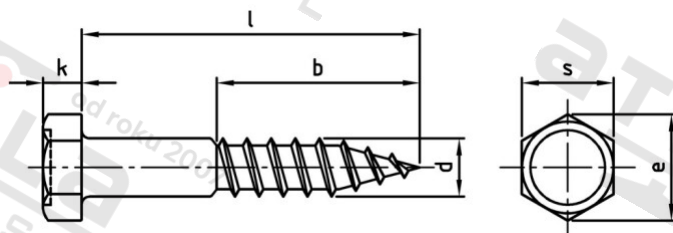

DIN 571 A2 16X80 Vruty do dřeva se šestihrannou hlavou

Číslo položky:	0571216 80	EAN/GTIN:	4043377044990
Materiál:	A2	Čistá hmotnost na 100:	11.800 kg
		Množství v balení (VPE):	25 St.

Technické údaje

Průměr (d):	16 mm
Celková délka (l):	80 mm
Délka závitu (b):	48 mm
Typ závitu:	dřevo závit
Pevnost v tahu (Rm):	500 N/mm ²
Výška hlavy (k):	10 mm
tvar hlavy:	Se šestihrannou hlavou
Tvar pohonu (pohon):	Vnější šestihran
Rozměr přes hrany (e):	26,17 mm
Velikost pohonu (Pohon):	SW 24

Použití

Ideální pro šroubová spojení v dřevěných prvcích.

Oblast použití

Výroba dřevěných konstrukcí