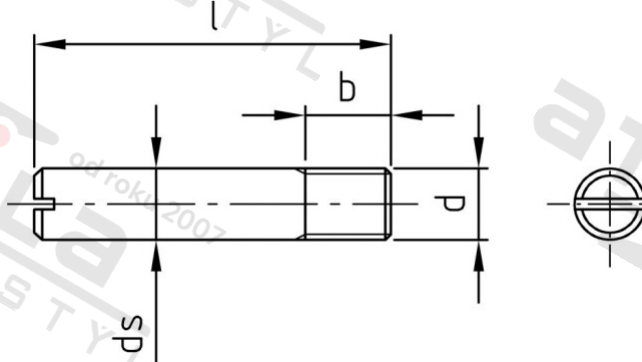

DIN 427 1.4305 M 6X25 Šrouby bez hlavy s drážkou a plochým konzem

Číslo položky:	042726 25	EAN/GTIN:	4043377031921
Materiál:	A1	Čistá hmotnost na 100:	0.508 kg
		Množství v balení (VPE):	100 St.

Technické údaje

Průměr (d):	6 mm
Celková délka (l):	25 mm
Typ závitu:	metrický
Pevnost v tahu (Rm):	500 N/mm ²
Tvar pohonu (pohon):	Drážka
Rozměr b (b):	7,2 mm

Použití

Ideální pro šroubová spojení v oblasti strojírenství a kovoprůmyslu.