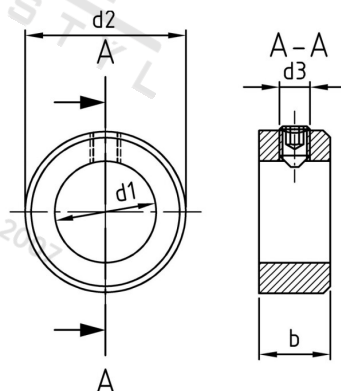

DIN 705 A2 A 34 Stavěcí kroužky se šrouby DIN 914

Číslo položky:	0705234	EAN/GTIN:	4043377053688
Materiál:	A2	Čistá hmotnost na 100:	17.300 kg
		Množství v balení (VPE):	10 St.

Technické údaje

Pevnost v tahu (Rm):	50 N/mm ²
Vnitřní průměr (d1):	34 mm
Vnější průměr (d2):	50 mm
Rozměr d3 (d3):	8 mm
Rozměr b (b):	16 mm
ENTSPRECHENDERGEWINDESTIFT:	M 8 x 12