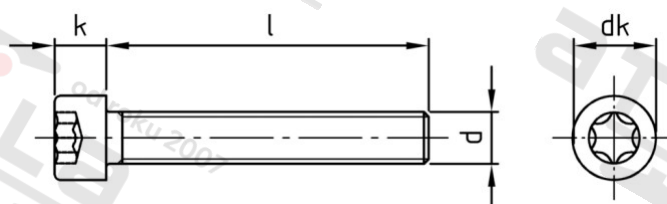

ISO 14579 A2-70 M 8X65/65 TX45

Šrouby s válcovou hlavou a vnitřní hvězdicí

Číslo položky:	1457928 65/65	EAN/GTIN:	4043377349422
Materiál:	A2	Čistá hmotnost na 100:	3.100 kg
		Množství v balení (VPE):	100 St.

Technické údaje

Průměr (d):	8 mm
Celková délka (l):	65 mm
Typ závitů:	metrický
Pevnost v tahu (Rm):	700 N/mm ²
tvary hlavy:	hlavy válců
Průměr hlavy (dk):	13 mm
Výška hlavy (k):	8 mm
Velikost pohonu (Pohon):	TX45
Tvar pohonu (pohon):	Vnitřní hvězdice
Délka závitů (b):	65 mm