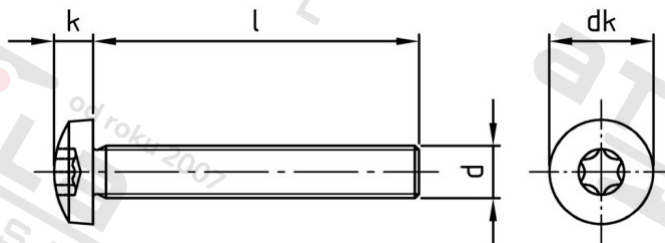

ISO 14583 A2 M 2,5X16 TX8

Šrouby s čočkovou hlavou a vnitřní hvězdicí

Číslo položky:

14583225 16

EAN/GTIN:

4043377174796

Materiál:

A2

Čistá hmotnost na 100:

0.073 kg

Množství v balení (VPE):

1000 St.

Technické údaje

Průměr (d):	2,5 mm
Celková délka (l):	16 mm
Typ závitu:	metrický
tvar hlavy:	hlava objektivu
Průměr hlavy (dk):	5 mm
Výška hlavy (k):	2,1 mm
Velikost pohonu (Pohon):	TX8
Tvar pohonu (pohon):	Vnitřní hvězdice
Pevnost v tahu (Rm):	500 N/mm ²