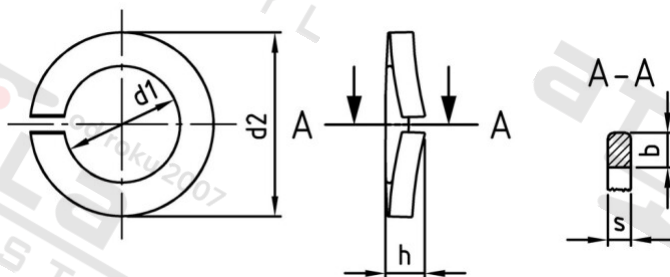

DIN 128 1.4310 A 8 Podložky pružné vyklenuté , typ A

Číslo položky:

O12828

EAN/GTIN:

4043377025128

Materiál:

A1

Čistá hmotnost na 100:

0.130 kg

Množství v balení (VPE):

1000 St.

Technické údaje

Vnitřní průměr (d1):	8,1 mm
Vnější průměr (d2):	14,8 mm
Rozměr h (h):	2,45 mm
Šířka (b):	3 mm
Tloušťka materiálu (s):	1,6 mm

Parametry

- typ A

Oblast použití