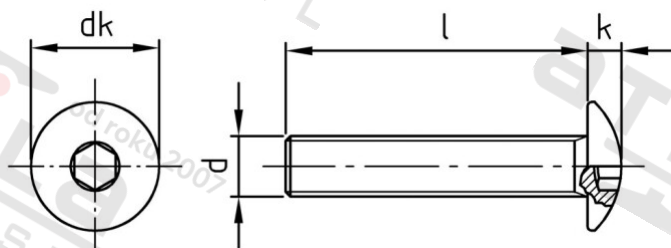

Výr. 9020 A2 M 8X40 SW 5,5 Šrouby plotové, podobné ISO 7380, celý závit

Číslo položky:	902028 40	EAN/GTIN:	4043377225511
Materiál:	A2	Čistá hmotnost na 100:	1.790 kg
		Množství v balení (VPE):	100 St.

Technické údaje

Průměr (d):	8 mm
Celková délka (l):	40 mm
Pevnost v tahu (Rm):	700 N/mm ²
Typ závitů:	metrický
tvár hlavy:	Risso
Průměr hlavy (dk):	17 mm
Velikost pohonu (Pohon):	SW 5,5
Tvar pohonu (pohon):	Vnitřní šestihran
Výška hlavy (k):	4,4 mm

Použití

Ideální pro šroubová spojení při výstavbě plotů, jako jsou např. průmyslové ploty a svodidla.

Oblast použití

Solární systémy, Výroba kovových konstrukcí, Strojírenství

Přednosti výrobku

Atraktivní vzhled