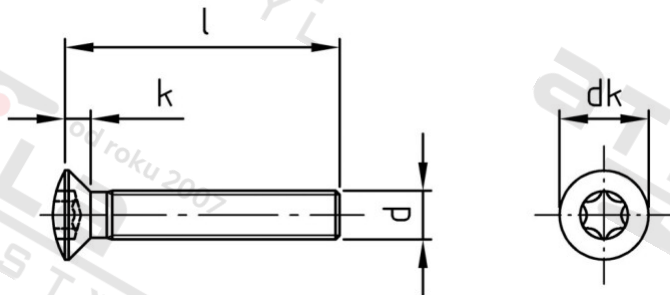

ISO 14584 A2 M 5X65/65 TX25 Šrouby se záp. čočkovou hl a hvězdicí drážkou

Číslo položky:	1458425 65	EAN/GTIN:	4043377289308
Materiál:	A2	Čistá hmotnost na 100:	0.882 kg
		Množství v balení (VPE):	200 St.

Technické údaje

Průměr (d):	5 mm
Celková délka (l):	65 mm
Pevnost v tahu (Rm):	700 N/mm ²
Typ závitu:	metrický
tvár hlavy:	Zvýšený
Průměr hlavy (dk):	9,3 mm
Výška hlavy (k):	2,7 mm
Velikost pohonu (Pohon):	TX25
Tvar pohonu (pohon):	Vnitřní hvězdice