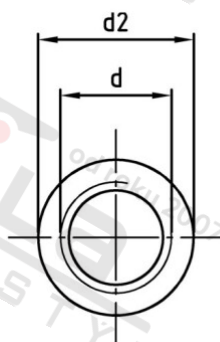

Art. 9070 A2 M 24X70 Spojky s vnitřním záv. kulaté

Číslo položky:	9070224 70	EAN/GTIN:	4043377397164
Materiál:	A2	Čistá hmotnost na 100:	22.270 kg
		Množství v balení (VPE):	25 St.

Technické údaje

Průměr (d):	24 mm
Vnější průměr (d2):	32 mm
Pevnost v tahu (Rm):	500 N/mm ²
Celková délka (l):	70 mm
Typ závitu:	vnitřní závit