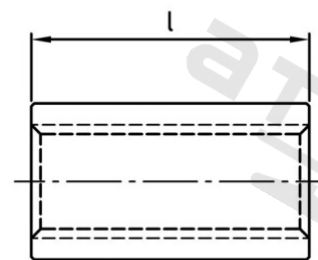

Art. 9070 A2 M 24X70 Spojky s vnitřním záv. kulaté

Číslo položky:	9070224 70	EAN/GTIN:	4043377397164
Materiál:	A2	Čistá hmotnost na 100:	22.270 kg
		Množství v balení (VPE):	25 St.

Technické údaje

Průměr (d):	24 mm
Vnější průměr (d2):	32 mm
Pevnost v tahu (Rm):	500 N/mm ²
Celková délka (l):	70 mm
Typ závitu:	vnitřní závit