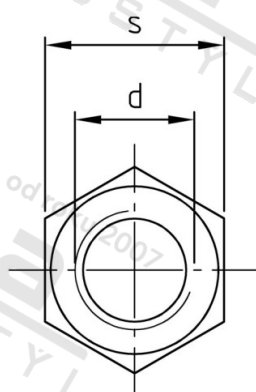

**DIN 934 A2-70 M 24X2 levý**

**Matice šestihranné**

Číslo položky:

O934224 2L

EAN/GTIN:

4043377335111

Materiál:

A2

Čistá hmotnost na 100:

9.950 kg

Množství v balení (VPE):

25 St.

**Technické údaje**

Průměr (d):

24 mm

Typ závitů:

Odkazy závit

Rozměr přes hrany (e):

39,55 mm

Velikost pohonu (Pohon):

SW 36

Tvar pohonu (pohon):

Vnější šestihran

Pevnost v tahu (Rm):

700 N/mm<sup>2</sup>

Výška (m):

19 mm

**Oblast použití**

Strojírenství, Výroba kovových konstrukcí