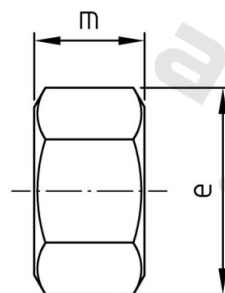

**DIN 934 A2-70 M 24X2 levý**

**Matice šestihranné**

Číslo položky:

O934224 2L

EAN/GTIN:

4043377335111

Materiál:

A2

Čistá hmotnost na 100:

9.950 kg

Množství v balení (VPE):

25 St.

**Technické údaje**

Průměr (d):

24 mm

Typ závitů:

Odkazy závit

Rozměr přes hrany (e):

39,55 mm

Velikost pohonu (Pohon):

SW 36

Tvar pohonu (pohon):

Vnější šestihran

Pevnost v tahu (Rm):

700 N/mm<sup>2</sup>

Výška (m):

19 mm

**Oblast použití**

Strojírenství, Výroba kovových konstrukcí