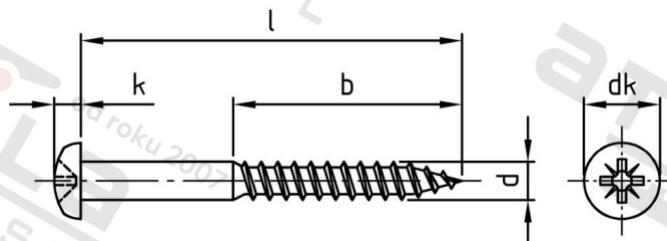

DIN 7996 A2 4,5X25 Z Vrutky do dřeva s půlkulatou hl a křížovou drážkou

Číslo položky:	7996245 25	EAN/GTIN:	4043377184719
Materiál:	A2	Čistá hmotnost na 100:	0.287 kg
		Množství v balení (VPE):	200 St.

Technické údaje

Průměr (d):	4,5 mm
Celková délka (l):	25 mm
Pevnost v tahu (Rm):	500 N/mm ²
Typ závitu:	dřevo závít
tvár hlavy:	Panhead
Průměr hlavy (dk):	9 mm
Velikost pohonu (Pohon):	PZ2
Tvar pohonu (pohon):	Pozidrive
Délka závitu (b):	15 mm
Výška hlavy (k):	3,1 mm

Použití

Ideální pro šroubová spojení dřevěných prvků.

Oblast použití

Výroba dřevěných konstrukcí