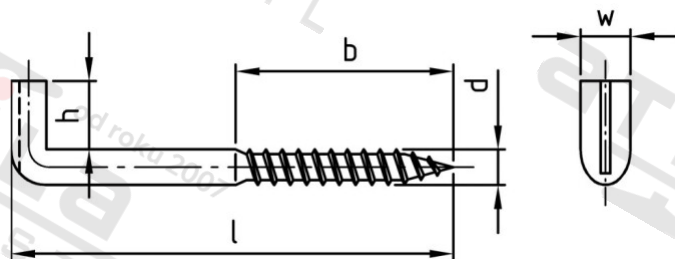

**Výr. 9084 A2 5,2X65 Skoby s vrutem a drážkou**

<b>Číslo položky:</b>	9084252 65	<b>EAN/GTIN:</b>	4043377324351
<b>Materiál:</b>	A2	<b>Čistá hmotnost na 100:</b>	1.019 kg
		<b>Množství v balení (VPE):</b>	100 St.

**Technické údaje**

<b>Průměr (d):</b>	5,2 mm
<b>Celková délka (l):</b>	65 mm
<b>Typ závitu:</b>	dřevo závít
<b>Délka závitu (b):</b>	32 mm
<b>Celková výška (h):</b>	10 mm
<b>Rozměr w (w):</b>	7,35 mm

**Parametry**

- Závít do dřeva
- drážka
- rovný šroub s hákem

**Použití**

Ideální do zdi i do stropu i pro šroubová spojení dřevěných prvků.

**Oblast použití**

Výroba dřevěných konstrukcí