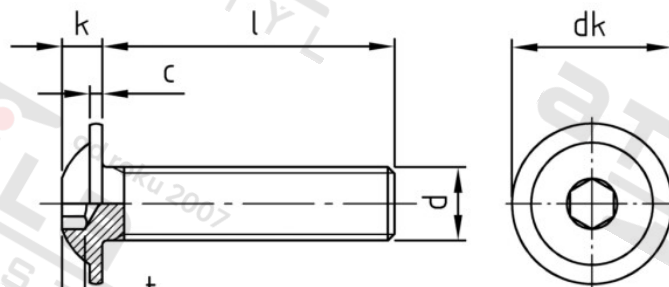

ISO 7380-2 A4 M 8X10/10 Šrouby s půlk hl, vnitřním 6-hr s podl, celý závit

Číslo položky:	7380248 10	EAN/GTIN:	4043377249913
Materiál:	A4	Čistá hmotnost na 100:	0.720 kg
		Množství v balení (VPE):	500 St.

Technické údaje

Průměr (d):	8 mm
Celková délka (l):	10 mm
Typ závitů:	metrický
tvary hlavy:	hlava objektivu
Průměr hlavy (dk):	17,8 mm
Výška hlavy (k):	4,4 mm
Rozměr t (t):	2,6 mm
Velikost pohonu (Pohon):	SW 5
Tvar pohonu (pohon):	Vnitřní šestihran
Pevnost v tahu (Rm):	500 N/mm ²

Parametry

- "O" = snížená nosnos

Použití

Šroubová spojení plechů v sanitární oblasti a u topení

Použití ve vlhkých prostorách i venku bez významného obsahu chloridů a oxidů síry

Oblast použití

Výroba kovových konstrukcí, Jiná použití