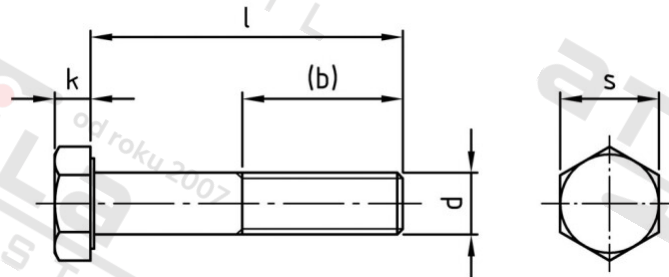

**ISO 4014 A4-70 M 8X80 Šrouby se šestihrannou hlavou s dřikem**

<b>Číslo položky:</b>	401448 80	<b>EAN/GTIN:</b>	4043377241153
<b>Materiál:</b>	A4	<b>Čistá hmotnost na 100:</b>	3.570 kg
		<b>Množství v balení (VPE):</b>	50 St.

**Technické údaje**

<b>Průměr (d):</b>	8 mm
<b>Celková délka (l):</b>	80 mm
<b>Typ závitu:</b>	metrický
<b>tvár hlavy:</b>	Se šestihrannou hlavou
<b>Výška hlavy (k):</b>	5,3 mm
<b>Velikost pohonu (Pohon):</b>	SW 13
<b>Tvar pohonu (pohon):</b>	Vnější šestihran
<b>Pevnost v tahu (Rm):</b>	700 N/mm <sup>2</sup>
<b>Délka závitu (b):</b>	22 mm