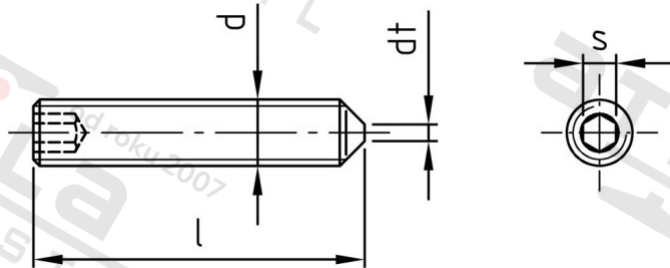

ISO 4027 A4 M 6X8

Šr. stavecí s vnitřním šestihr. a hrotem H21

Číslo položky:

402746 8

EAN/GTIN:

4043377072467

Materiál:

A4

Čistá hmotnost na 100:

0.092 kg

Množství v balení (VPE):

200 St.

Technické údaje

Průměr (d):	6 mm
Celková délka (l):	8 mm
Typ závitů:	metrický
Tvrdość:	21
Velikost pohonu (Pohon):	SW 3
Tvar pohonu (pohon):	Vnitřní šestihran
Rozměr dt (dt):	1,5 mm