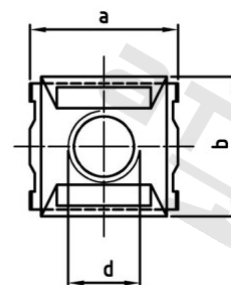

Výr. 9039 A2 M 6 Matice klecové

| | | | |
|-----------------------|--------------|---------------------------------|---------------|
| Číslo položky: | 903926 17-27 | EAN/GTIN: | 4043377225351 |
| Materiál: | A2 | Čistá hmotnost na 100: | 0.414 kg |
| | | Množství v balení (VPE): | 200 St. |

Technické údaje

| | |
|-----------------------------|-----------------------|
| Průměr (d): | 6 mm |
| Pevnost v tahu (Rm): | 500 N/mm ² |
| Rozměr b (b): | 14 mm |
| Rozměr d2 (d2): | 7 mm |
| Rozměr a (a): | 13,3 mm |
| Rozměr c (c): | 9,3 mm |