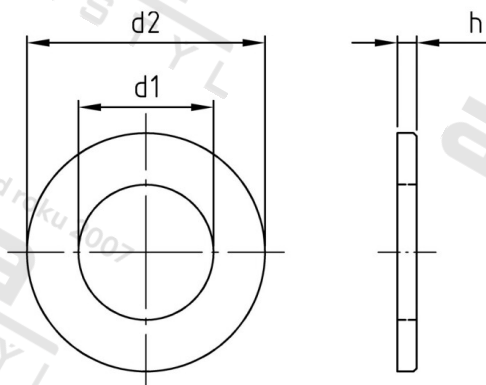

ISO 7090 A2 42 Podl ploché se sraženou hranou, běžná řada, 200 HV

Číslo položky:	7090242	EAN/GTIN:	4043377309136
Materiál:	A2	Čistá hmotnost na 100:	20.900 kg
		Množství v balení (VPE):	10 St.

Technické údaje

Rozměr h (h):	8 mm
Vnitřní průměr (d1):	45 mm
Vnější průměr (d2):	78 mm
Tvrдость:	200 HV

Parametry

- Tvrдость 200 HV

Oblast použití

Strojírenství