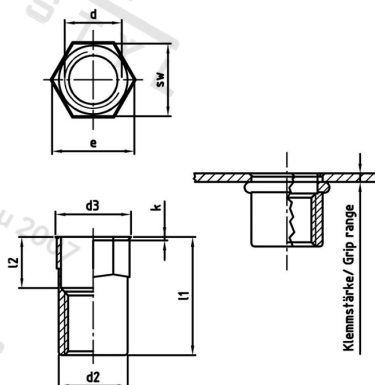

Výr. 1027 A4 M 4X12 Matice nýt. s malou záp. hl, šestihránné otevřené

Číslo položky:	102744 12	EAN/GTIN:	4043377389244
Materiál:	A4	Čistá hmotnost na 100:	0.107 kg
		Množství v balení (VPE):	250 St.

Technické údaje

Rozměr přes hrany (e):	6,5 mm
Velikost pohonu (Pohon):	SW 6
Výška hlavy (k):	0,6 mm
Vnitřní průměr (d1):	4 mm
Rozměr l1 (l1):	12 mm
Rozměr d2 (d2):	5,9 mm
Rozměr d3 (d3):	7 mm
Rozměr l2 (l2):	4,5 mm
Upínací rozsah (ÚR):	0,5–2,0 mm

Parametry

- malá zápustná hlava
- částečně šestihránný dřík
- otevřený

Použití

Optimální zajištění proti přetáčení díky částečně šestihránnému dříku. Po nasazení klíče brání částečně šestihránný dřík na rozdíl od šestihránného dříku odšroubování omylem.

Specifikace utahovacího momentu jsou orientační hodnoty v závislosti na materiálu původní součásti a musí být ověřeny zkouškou součásti.

Oblast použití

Výroba kovových konstrukcí

Přednosti výrobku

Slícované provedení
Zápustná hlava lícuje s materiálem. Částečný šestihran brání uvolnění a také protáčení.