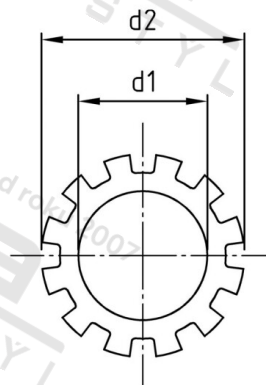

**DIN 6797 A2 A 4,3 Podložky ozubené, typ A**

<b>Číslo položky:</b>	67972043	<b>EAN/GTIN:</b>	4043377145581
<b>Materiál:</b>	A2	<b>Čistá hmotnost na 100:</b>	0.009 kg
		<b>Množství v balení (VPE):</b>	1000 St.

**Technické údaje**

<b>Vnitřní průměr (d1):</b>	4,3 mm
<b>Vnější průměr (d2):</b>	8 mm
<b>Tloušťka zubu (s1):</b>	0,5 mm
<b>Tvrdość:</b>	140 HV

**Parametry**

- typ A

**Oblast použití**

Strojírenství