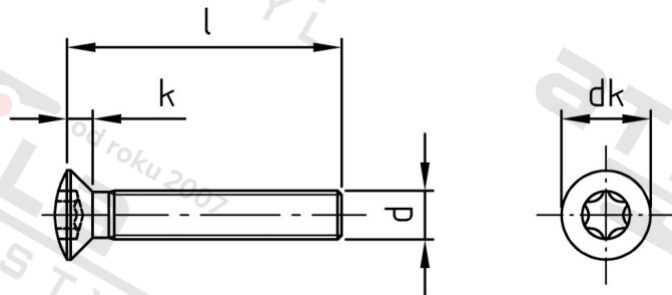

ISO 14584 A4 M 5X10 TX25

Šrouby se záp. čočkovou hl a hvězdicí drážkou

Číslo položky:	1458445 10	EAN/GTIN:	4043377291684
Materiál:	A4	Čistá hmotnost na 100:	0.198 kg
		Množství v balení (VPE):	500 St.

Technické údaje

Průměr (d):	5 mm
Celková délka (l):	10 mm
Pevnost v tahu (Rm):	700 N/mm ²
Typ závitu:	metrický
tvár hlavy:	Zvýšený
Průměr hlavy (dk):	9,3 mm
Výška hlavy (k):	2,7 mm
Velikost pohonu (Pohon):	TX25
Tvar pohonu (pohon):	Vnitřní hvězdice