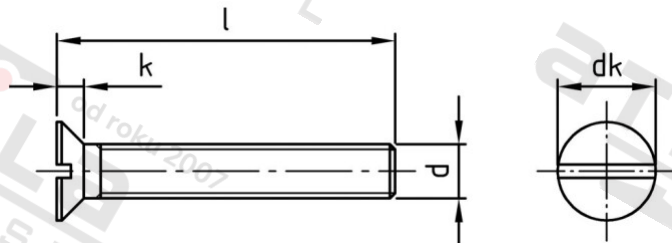

DIN 963 A2 M 2X10 Šrouby se zápustnou hlavou s drážkou

Číslo položky:	096322 10	EAN/GTIN:	4043377109385
Materiál:	A2	Čistá hmotnost na 100:	0.023 kg
		Množství v balení (VPE):	1000 St.

Technické údaje

Průměr (d):	2 mm
Celková délka (l):	10 mm
Typ závitu:	metrický
tvár hlavy:	se zápustnou hlavou
Průměr hlavy (dk):	3,8 mm
Výška hlavy (k):	1,2 mm
Tvar pohonu (pohon):	Drážka
Pevnost v tahu (Rm):	500 N/mm ²

Použití

Ideální pro šroubová spojení v oblasti strojírenství.

Oblast použití

Strojírenství