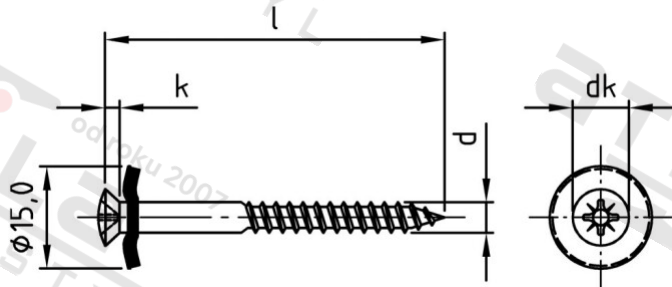

Výr. 9067 A2 4,5X90 Z Šrouby klempířské dvojdílné s těsnicí podl 15 mm

Číslo položky:	906722045 90	EAN/GTIN:	4043377212276
Materiál:	A2	Čistá hmotnost na 100:	0.880 kg
		Množství v balení (VPE):	200 St.

Technické údaje

Průměr (d):	4,5 mm
Pevnost v tahu (Rm):	500 N/mm ²
Celková délka (l):	90 mm
Typ závitu:	dřevo závít
Velikost pohonu (Pohon):	PZ2
Tvar pohonu (pohon):	Pozidrive
tvar hlavy:	hlava objektivu
Průměr hlavy (dk):	8,3 mm
Výška hlavy (k):	2,35 mm