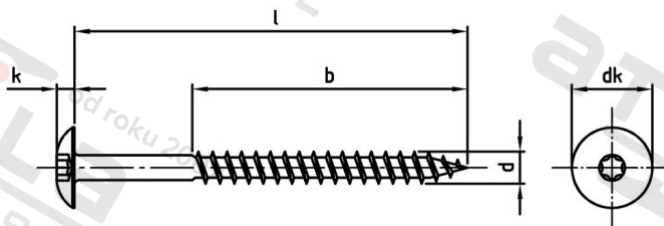

**Výr. 9086 A2 5,5X35 TX20 – RAL 8014 Vrutky Trespo s pl kulovou hl a vnitřní hvězdicí**

<b>Číslo položky:</b>	90862801455 35	<b>EAN/GTIN:</b>	4043377391131
<b>Materiál:</b>	A2	<b>Čistá hmotnost na 100:</b>	0.375 kg
		<b>Množství v balení (VPE):</b>	100 St.

### Technické údaje

<b>Průměr (d):</b>	5,5 mm
<b>Pevnost v tahu (Rm):</b>	500 N/mm <sup>2</sup>
<b>Celková délka (l):</b>	35 mm
<b>Typ závitu:</b>	dřevo závit
<b>Velikost pohonu (Pohon):</b>	TX20
<b>Tvar pohonu (pohon):</b>	Vnitřní hvězdice
<b>tvary hlavy:</b>	Risso
<b>Průměr hlavy (dk):</b>	12,3 mm
<b>Výška hlavy (k):</b>	2,7 mm
<b>Barva:</b>	RAL 8014 – Sépiově hnědá
<b>Délka závitu (b):</b>	23 mm