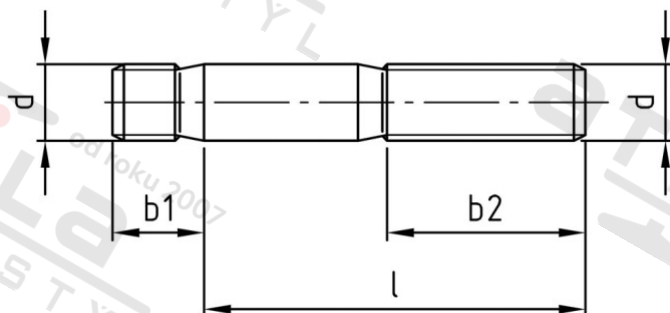

DIN 939 A2 M 20X40 Šrouby závrtné, závrtný konec 1,25 d

Číslo položky:	0939220 40	EAN/GTIN:	4043377105516
Materiál:	A2	Čistá hmotnost na 100:	13.000 kg
		Množství v balení (VPE):	50 St.

Technické údaje

Průměr (d):	20 mm
Typ závitů:	metrický
Pevnost v tahu (Rm):	500 N/mm ²
Celková délka (l):	40 mm
Závrtný konec (b1):	25 mm
matice (b2):	30,7 mm