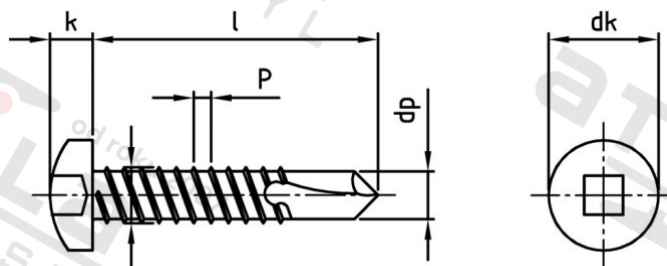

**DIN 7504 A2 M 3,9X13 V1 Šrouby samovrtné s čočkovou hlavou, typ M**

<b>Číslo položky:</b>	75042MV39 13	<b>EAN/GTIN:</b>	4043377250933
<b>Materiál:</b>	A2	<b>Čistá hmotnost na 100:</b>	0.129 kg
		<b>Množství v balení (VPE):</b>	200 St.

**Technické údaje**

<b>Průměr (d):</b>	3,9 mm
<b>Celková délka (l):</b>	13 mm
<b>Typ závitu:</b>	plechu závit
<b>tvár hlavy:</b>	hlava objektivu
<b>Průměr hlavy (dk):</b>	7,5 mm
<b>Výška hlavy (k):</b>	2,8 mm
<b>Velikost pohonu (Pohon):</b>	V1
<b>Tvar pohonu (pohon):</b>	Čtyřhran
<b>Rozměr dp (dp):</b>	3,2 mm