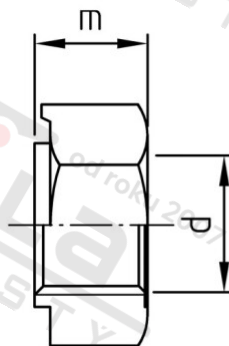

**DIN 929 A4 M 3 Matice šestihranné k přivaření**

Číslo položky:	092943	EAN/GTIN:	4043377078902
Materiál:	A4	Čistá hmotnost na 100:	0.075 kg
		Množství v balení (VPE):	1000 St.

**Technické údaje**

Průměr (d):	3 mm
Výška (m):	3 mm
Rozměr přes hrany (e):	8,15 mm
Typ závitu:	metrický
Velikost pohonu (Pohon):	SW 7,5
Tvar pohonu (pohon):	Vnější šestihran
Pevnost v tahu (Rm):	500 N/mm <sup>2</sup>