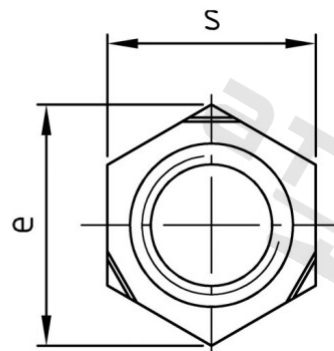

**DIN 929 A4 M 3 Matice šestihranné k přivaření**

Číslo položky:	092943	EAN/GTIN:	4043377078902
Materiál:	A4	Čistá hmotnost na 100:	0.075 kg
		Množství v balení (VPE):	1000 St.

**Technické údaje**

Průměr (d):	3 mm
Výška (m):	3 mm
Rozměr přes hrany (e):	8,15 mm
Typ závitu:	metrický
Velikost pohonu (Pohon):	SW 7,5
Tvar pohonu (pohon):	Vnější šestihran
Pevnost v tahu (Rm):	500 N/mm <sup>2</sup>