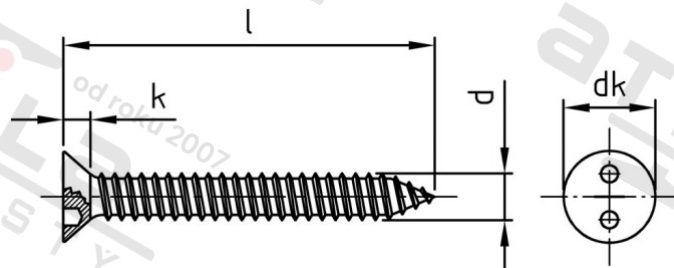

**Výr. 9102 A2 C 6,3X13 SP1/4  
závit**

**Šrouby pojistné se zápusťnou hlavou a dvěma otvory, blechový**

**Číslo položky:**

9102263 13

**EAN/GTIN:**

4043377129352

**Materiál:**

A2

### Technické údaje

<b>Průměr (d):</b>	6,3 mm
<b>Celková délka (l):</b>	13 mm
<b>Typ závitu:</b>	plechu závit
<b>tvar hlavy:</b>	se zápusťnou hlavou
<b>Průměr hlavy (dk):</b>	12,4 mm
<b>Výška hlavy (k):</b>	4 mm
<b>Velikost pohonu (Pohon):</b>	SP-1/4
<b>Tvar pohonu (pohon):</b>	Dva otvory
<b>Pevnost v tahu (Rm):</b>	500 N/mm <sup>2</sup>

### Parametry

- Závit do plechu
- pohon se dvěma otvory
- zápusťná hlava