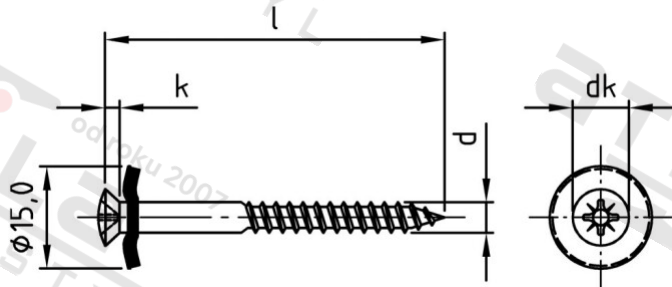

Výr. 9067 A2 4,5X70 Z Šrouby klempířské dvojdílné s těsnicí podl 15 mm

Číslo položky:	906722045 70	EAN/GTIN:	4043377212252
Materiál:	A2	Čistá hmotnost na 100:	0.720 kg
		Množství v balení (VPE):	200 St.

Technické údaje

Průměr (d):	4,5 mm
Pevnost v tahu (Rm):	500 N/mm ²
Celková délka (l):	70 mm
Typ závitu:	dřevo závít
Velikost pohonu (Pohon):	PZ2
Tvar pohonu (pohon):	Pozidrive
tvar hlavy:	hlava objektivu
Průměr hlavy (dk):	8,3 mm
Výška hlavy (k):	2,35 mm