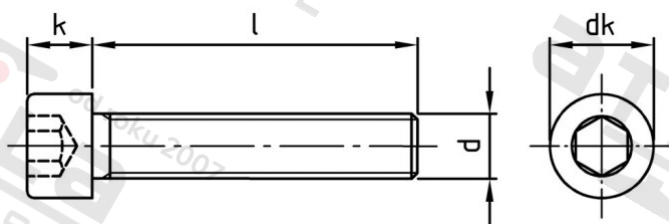

ISO 4762 A4-70 M 10X80/80

Šrouby s válcovou hlavou a vnitřním šestihranem, plný závit

Číslo položky:

4762410 80/80

EAN/GTIN:

4043377252470

Materiál:

A4

### Technické údaje

Průměr (d):	10 mm
Celková délka (l):	80 mm
Typ závitu:	metrický
tvar hlavy:	hlavy válců
Průměr hlavy (dk):	16 mm
Výška hlavy (k):	10 mm
Velikost pohonu (Pohon):	SW 8
Tvar pohonu (pohon):	Vnitřní šestihran
Pevnost v tahu (Rm):	700 N/mm <sup>2</sup>