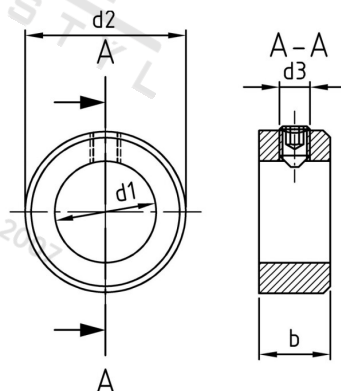

DIN 705 A2 A 12 Stavěcí kroužky se šrouby DIN 914

Číslo položky:	0705212	EAN/GTIN:	4043377053541
Materiál:	A2	Čistá hmotnost na 100:	2.520 kg
		Množství v balení (VPE):	50 St.

Technické údaje

Pevnost v tahu (Rm):	50 N/mm ²
Rozměr d3 (d3):	6 mm
Vnitřní průměr (d1):	12 mm
Vnější průměr (d2):	22 mm
Rozměr b (b):	12 mm
ENTSPRECHENDERGEWINDESTIFT:	M 6 x 8