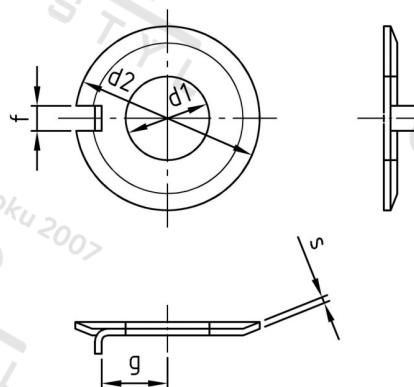

DIN 432 A2 40,0 Podložky pojistné s nose

Číslo položky:	04322400	EAN/GTIN:	4043377032638
Materiál:	A2	Čistá hmotnost na 100:	6.330 kg
		Množství v balení (VPE):	10 St.

Technické údaje

Vnitřní průměr (d1):	40 mm
Vnější průměr (d2):	82 mm
Rozměr g (g):	33 mm
Rozměr f (f):	11 mm
Tloušťka materiálu (s):	2 mm