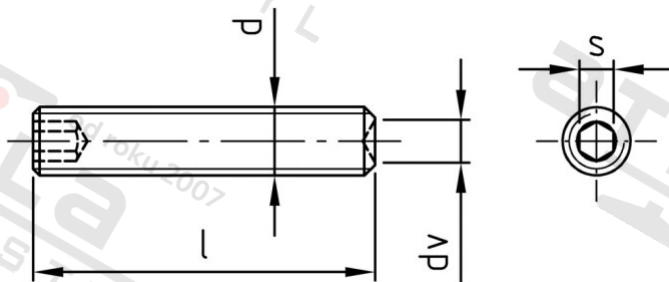

ISO 4029 A4 M 20X100 Šr. stavecí s vnit. 6-hr a kužel. dulkem H21

Číslo položky:	4029420 100	EAN/GTIN:	4043377076656
Materiál:	A4	Čistá hmotnost na 100:	19.590 kg
		Množství v balení (VPE):	25 St.

Technické údaje

Průměr (d):	20 mm
Celková délka (l):	100 mm
Rožměr dv (dv):	14 mm
Typ závitů:	metrický
Tvrđost:	21
Tvar pohonu (pohon):	Vnitřní šestihran
Velikost pohonu (Pohon):	SW 10

Oblast použití

Fasády, Strojrenství, Výroba kovových konstrukcí, Jiná použití