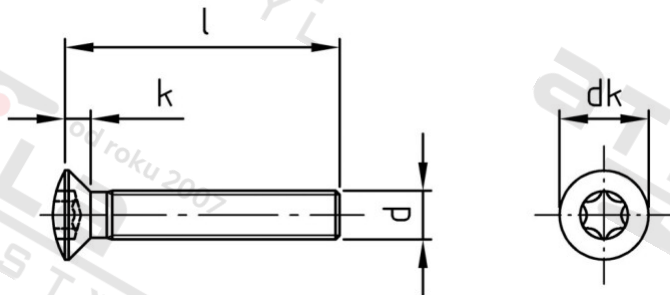

ISO 14584 A2 M 2X16 TX6 Šrouby se záp. čočkovou hl a hvězdicí drážkou

| | | | |
|-----------------------|------------|---------------------------------|---------------|
| Číslo položky: | 1458422 16 | EAN/GTIN: | 4043377288509 |
| Materiál: | A2 | Čistá hmotnost na 100: | 0.036 kg |
| | | Množství v balení (VPE): | 1000 St. |

Technické údaje

| | |
|---------------------------------|-----------------------|
| Průměr (d): | 2 mm |
| Celková délka (l): | 16 mm |
| Pevnost v tahu (Rm): | 500 N/mm ² |
| Typ závitu: | metrický |
| tvar hlavy: | Zvýšený |
| Průměr hlavy (dk): | 3,8 mm |
| Výška hlavy (k): | 1,2 mm |
| Velikost pohonu (Pohon): | TX6 |
| Tvar pohonu (pohon): | Vnitřní hvězdice |