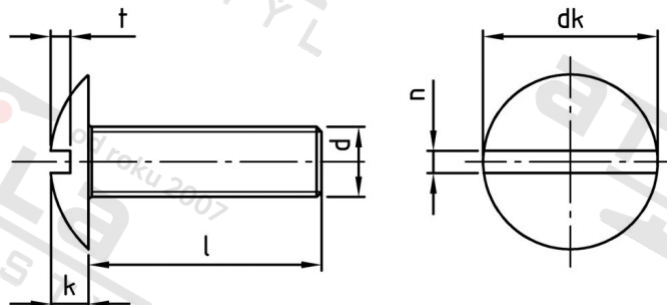

NF E 27-128 A2 M 5X80 Šrouby vratové s velkou plochou půlk hl a drážkou

Číslo položky:	2712825 80	EAN/GTIN:	4043377210302
Materiál:	A2	Čistá hmotnost na 100:	1.150 kg
		Množství v balení (VPE):	500 St.

Technické údaje

Pevnost v tahu (Rm):	500 N/mm ²
Průměr (d):	5 mm
Celková délka (l):	80 mm
Typ závitu:	metrický
tvár hlavy:	Risso
Průměr hlavy (dk):	12,5 mm
Výška hlavy (k):	2,7 mm
Šířka drážky (n):	1,5 mm
Hloubka drážky (t):	1,2 mm
Tvar pohonu (pohon):	Drážka