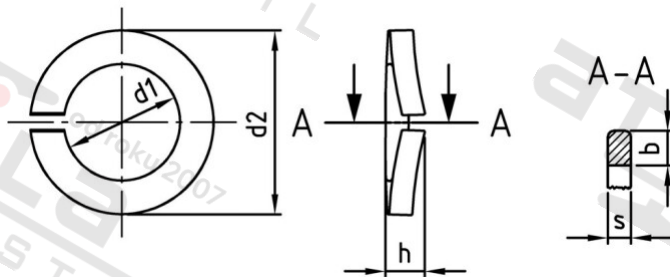

DIN 128 A4 A 14 Podložky pružné vyklenuté , typ A

Číslo položky:	0128414	EAN/GTIN:	4043377025159
Materiál:	A4	Čistá hmotnost na 100:	0.480 kg
		Množství v balení (VPE):	500 St.

Technické údaje

Vnitřní průměr (d1):	14,2 mm
Vnější průměr (d2):	24,1 mm
Rozměr h (h):	3,9 mm
Šířka (b):	4,9 mm
Tloušťka materiálu (s):	2,4 mm

Parametry

- typ A

Oblast použití

Strojírenství, Výroba kovových konstrukcí