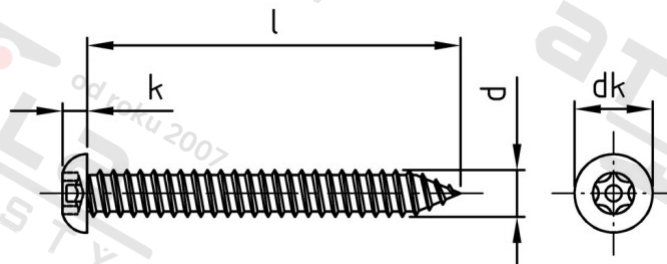

**Výr. 9120 A2 C 6,3X13 TX-PIN 27  
závit**

**Šrouby pojistné s pl kul hl, vnitřní hvěz a hrotem, blechový**

**Číslo položky:**

9120263 13

**EAN/GTIN:**

4043377130747

**Materiál:**

A2

### Technické údaje

<b>Průměr (d):</b>	6,3 mm
<b>Celková délka (l):</b>	13 mm
<b>Typ závitu:</b>	plechu závit
<b>tvár hlavy:</b>	Kulovou hlavou
<b>Průměr hlavy (dk):</b>	10,5 mm
<b>Výška hlavy (k):</b>	3,3 mm
<b>Velikost pohonu (Pohon):</b>	TX27 PIN
<b>Tvar pohonu (pohon):</b>	Vnitřní hvězdice s hrotem
<b>Pevnost v tahu (Rm):</b>	500 N/mm <sup>2</sup>

### Parametry

- Závit do plechu
- vnitřní hvězdice + hrot
- plochá kulová hlava