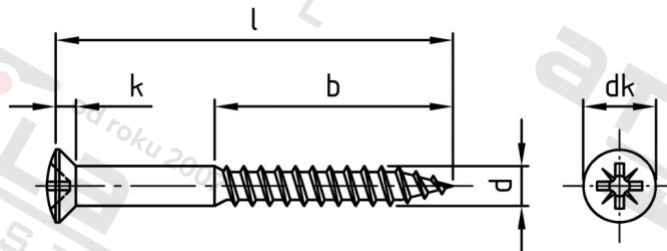

DIN 7995 A2 4,5X40 Z Vrutý do dřeva se záp čočk hl a křížovou drážkou

Číslo položky:	7995245 40	EAN/GTIN:	4043377184085
Materiál:	A2	Čistá hmotnost na 100:	0.377 kg
		Množství v balení (VPE):	200 St.

Technické údaje

Průměr (d):	4,5 mm
Celková délka (l):	40 mm
Pevnost v tahu (Rm):	500 N/mm ²
Typ závitu:	dřevo závít
tvár hlavy:	Zvýšený
Průměr hlavy (dk):	8,3 mm
Velikost pohonu (Pohon):	PZ2
Tvar pohonu (pohon):	Pozidrive
Délka závitu (b):	24 mm
Výška hlavy (k):	2,35 mm

Použití

Ideální pro šroubová spojení dřevěných prvků.

Oblast použití

Výroba dřevěných konstrukcí