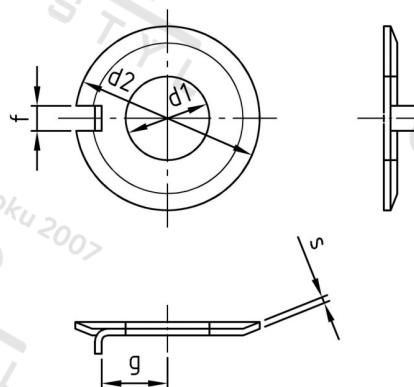

DIN 432 A2 23,0 Podložky pojistné s nose

Číslo položky:	04322230	EAN/GTIN:	4043377032577
Materiál:	A2	Čistá hmotnost na 100:	1.940 kg
		Množství v balení (VPE):	25 St.

Technické údaje

Vnitřní průměr (d1):	23 mm
Vnější průměr (d2):	50 mm
Rozměr g (g):	20 mm
Rozměr f (f):	7,5 mm
Tloušťka materiálu (s):	1,6 mm