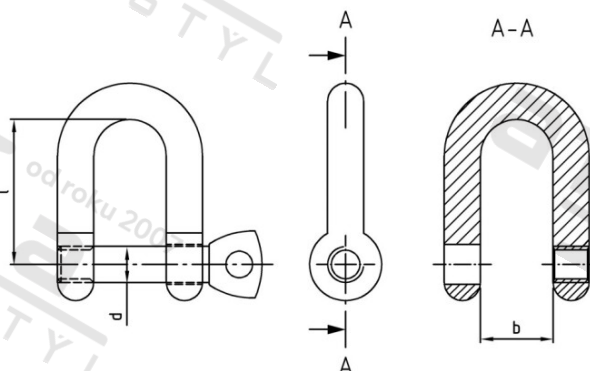

Výr. 9640 A4 25 Šekl, krátký

Číslo položky:	9640425	EAN/GTIN:	4043377214720
Materiál:	A4	Čistá hmotnost na 100:	173.900 kg
		Množství v balení (VPE):	5 St.

Technické údaje

Průměr (d):	25 mm
Rozměr b (b):	50 mm
Limit pracovního zatížení (WLL in KG):	5709 KG
Minimální zatížení při přetržení:	223,8 KN
Rozměr l (l):	100 mm

Použití

Upevňování břemen

Oblast použití

Lodě