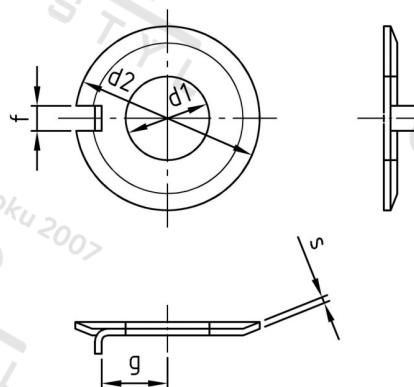

DIN 432 A4 15,0 Podložky pojistné s nose

Číslo položky:	04324150	EAN/GTIN:	4043377032706
Materiál:	A4	Čistá hmotnost na 100:	0.638 kg
		Množství v balení (VPE):	50 St.

Technické údaje

Vnitřní průměr (d1):	15 mm
Vnější průměr (d2):	33 mm
Rozměr g (g):	13 mm
Rozměr f (f):	4,5 mm
Tloušťka materiálu (s):	1,2 mm