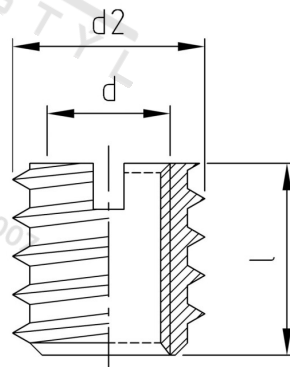

Výr. 7965 A2 M 4X10 Závrtná matice typ B

Číslo položky:	796524 10	EAN/GTIN:	4043377398048
Materiál:	A2	Čistá hmotnost na 100:	0.185 kg
		Množství v balení (VPE):	250 St.

Technické údaje

Průměr (d):	4 mm
Celková délka (l):	10 mm
Vnější průměr (d2):	8 mm
Průměr vyvrtaného otvoru (PVO):	6,5 mm

Parametry

- Slot
- metrický vnitřní závit
- Dřevěný vnější závi

Použití

Šroubovací matice pro dřevo a dřevu podobné materiály.

Oblast použití

Výroba dřevěných konstrukcí

Přednosti výrobku

Dřevo poskytuje pevné spojení pro metrické šrouby.