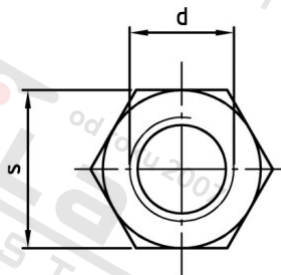

Art. 9071 A4 M 20X60 Spojky s vnitřním závitem šestihranné

Číslo položky:	9071420 60	EAN/GTIN:	4043377397447
Materiál:	A4	Čistá hmotnost na 100:	24.000 kg
		Množství v balení (VPE):	25 St.

Technické údaje

Průměr (d):	20 mm
Pevnost v tahu (Rm):	500 N/mm ²
Celková délka (l):	60 mm
Typ závitu:	vnitřní závit
Velikost pohonu (Pohon):	SW 30
Tvar pohonu (pohon):	Vnější šestihran

Oblast použití

Strojírenství